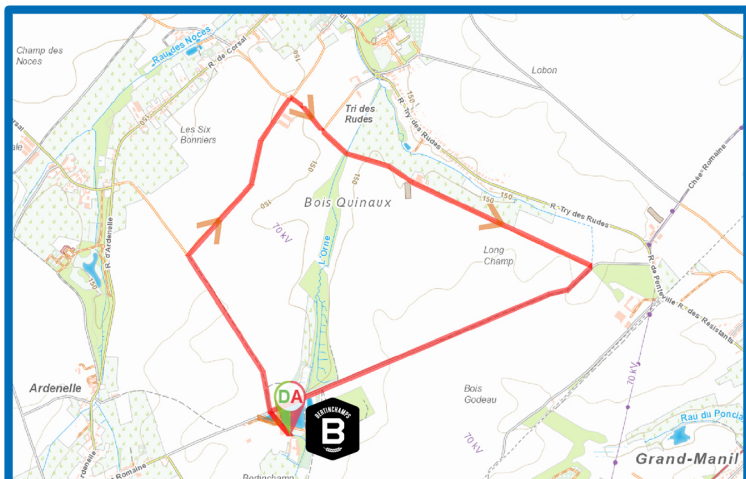

# Les balades BERTINCHAMPS

## LÉGÈRE

**DISTANCE 6 Km    DURÉE 1h45    DÉNIVELÉ -9m/+9m**

1. Sortir de la **Brasserie BERTINCHAMPS**.
2. Prendre le chemin de terre en face.
3. À la fin, tourner à droite sur le chemin de remembrement.
4. Au carrefour, prendre à droite, sur la rue Ste-Anne.
5. Au bout de la rue, tourner à droite sur la rue de Bertinchamps.
6. Continuer tout droit, vous arriverez à la **Brasserie BERTINCHAMPS**, sur votre gauche.

Scannez ce QR code et installez l'application gratuite **Visorando**. Vous pourrez ainsi suivre cette balade avec l'aide d'un GPS.