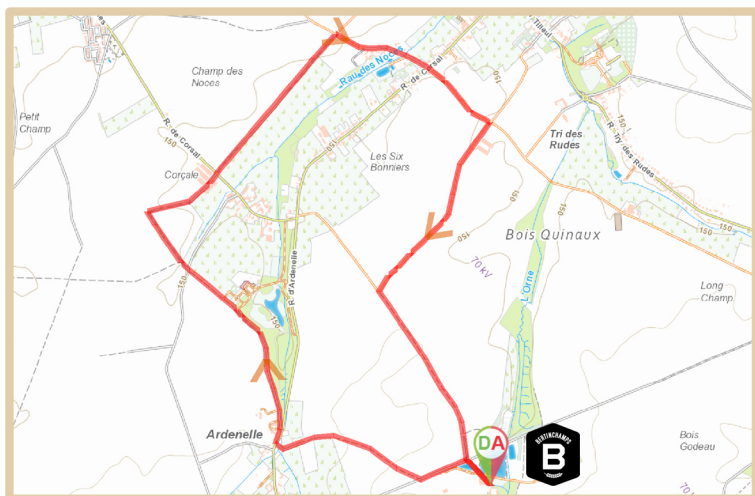

# Les balades BERTINCHAMPS

## BLONDE

**DISTANCE 7 Km    DURÉE 2h    DÉNIVELÉ -9m/+9m**

1. En sortant de la **Brasserie BERTINCHAMPS**, prendre à gauche pendant 350m.
2. Prendre le chemin de terre à droite.
3. À la fin, tourner à droite.
4. Juste après la maison de retraite "Etrier d'argent", prendre à gauche le chemin qui longe le parc.
5. Au croisement, prendre le chemin en face, et aller vers les bâtiments de briques rouges de la ferme.
6. Traverser la rue de Corsal.
7. Au bout du chemin, tourner à droite sur la rue de Nivelles.
8. Au carrefour, continuer tout droit sur la rue Ste-Anne.
9. Prendre la 1ère à droite.
10. Prendre le chemin de terre sur la gauche.
11. Continuer tout droit, vous arrivez à la **Brasserie BERTINCHAMPS**.

Scannez ce QR code et installez l'application gratuite **Visorando**. Vous pourrez ainsi suivre cette balade avec l'aide d'un GPS.